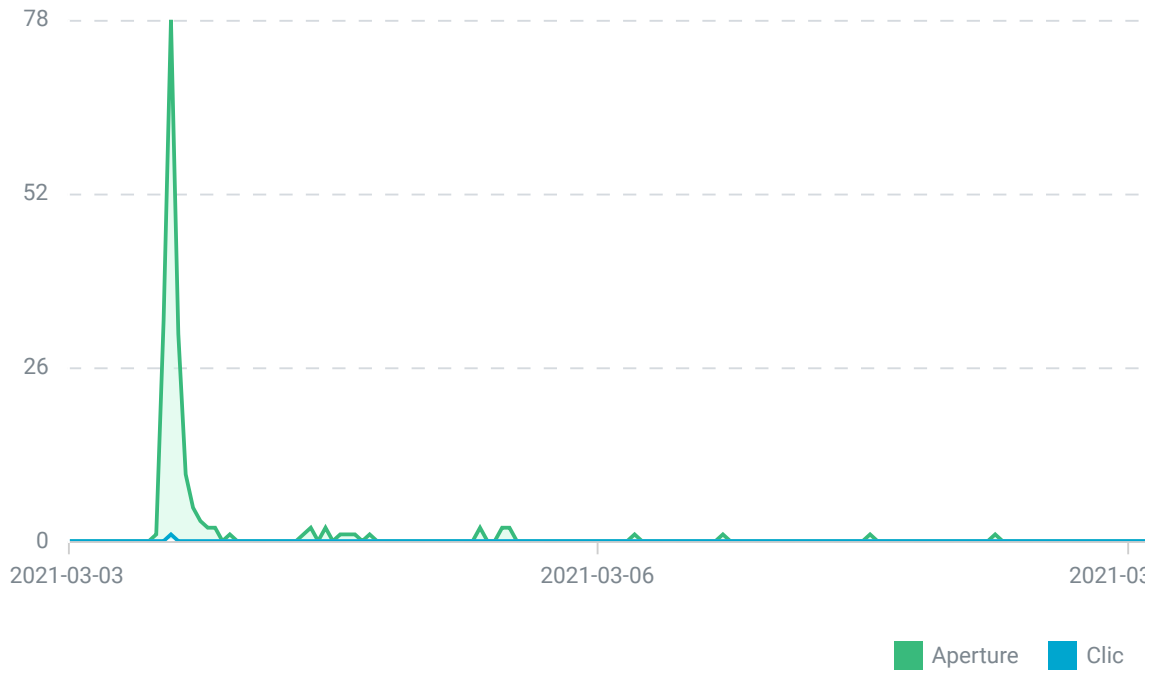

Clic	1
Clic totali	3
Tasso di clic su aperture	0,53%
Filtri su clic	

0,05%

TASSO DI DISISCRIZIONE

Disiscrizioni	1
Segnalazioni di abuso	0
Tasso di segnalazioni di abuso	-
Condivisioni totali	0

Visualizza attività

10 giorni dall'ultimo invio (3 mar 2021 - 13 mar 2021) ▼

Visualizza destinatari non raggiungibili

10 giorni dall'ultimo invio (3 mar 2021 - 13 mar 2021) ▼

Indirizzo errato	0	0%
------------------	---	----