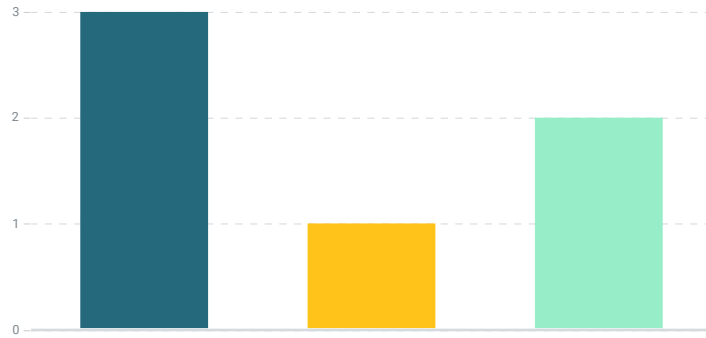

NON
RAGGIUNGIBILI

99,73%

TASSO DI
RECAPITO

8,58%

TASSO DI APERTURE

Aperture	187
↳ di cui Senza immagini	1
Aperture totali	283
Filtri su aperture	

0,05%

TASSO DI CLIC

Clic	1
Clic totali	3
Tasso di clic su aperture	0,53%
Filtri su clic	

0,05%

TASSO DI DISISCRIZIONE

Disiscrizioni	1
Segnalazioni di abuso	0
Tasso di segnalazioni di abuso	-
Condivisioni totali	0

Visualizza attività

10 giorni dall'ultimo invio (3 mar 2021 - 13 mar 2021) ▼

Visualizza destinatari non raggiungibili

10 giorni dall'ultimo invio (3 mar 2021 - 13 mar 2021) ▼

Indirizzo errato	0	0%
------------------	---	----